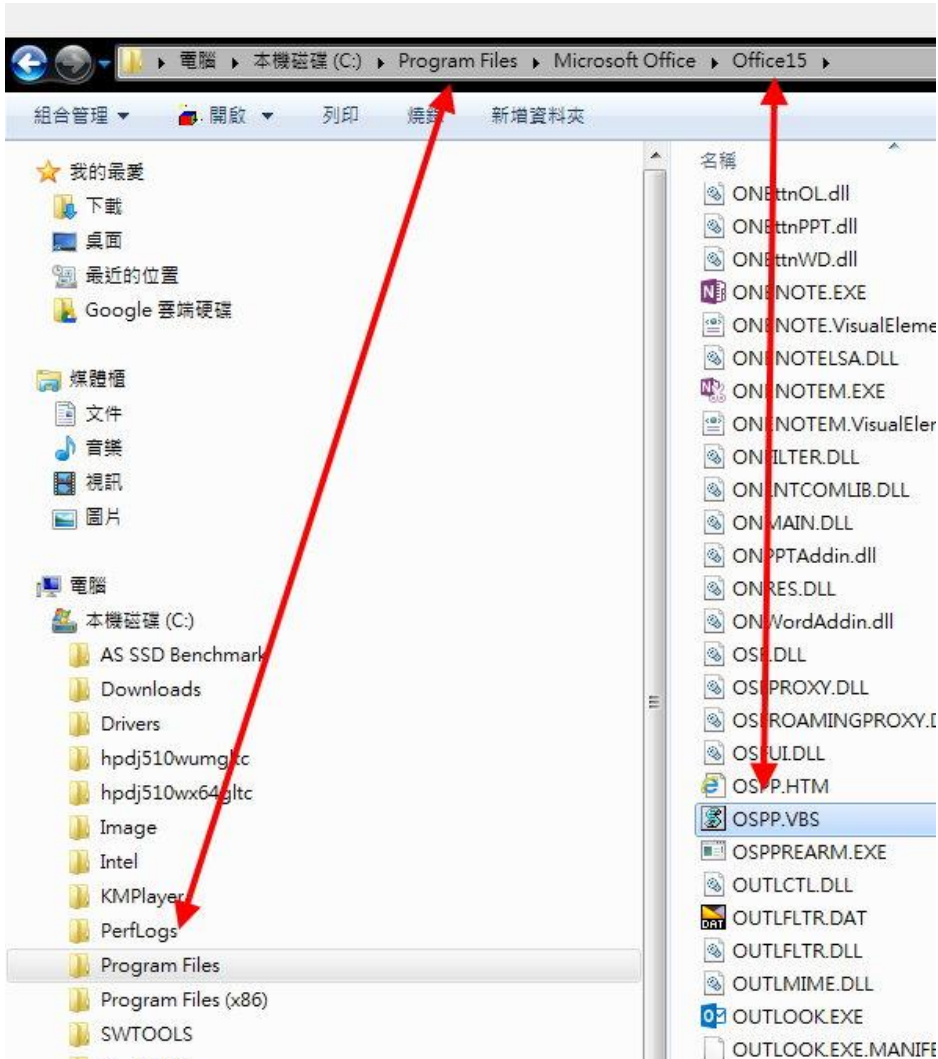

OFFICE2013 KMS認證說明

自即日起，本校微軟全校授權認證方式改採用KMS啟用，啟用時必需為使用校內ip之電腦(校內使用之電腦)。若您為校外電腦要使用，則請使用 VPN方式取得校內 ip再行認證。校外電腦如何取得校內ip，請參考資訊中心首頁 >服務說明 >網路連線 > VPN虛擬私有網路內說明(*須使用Cisco VPN安裝工具，非網頁版)。

注意:KMS認證非永久有效，認證有效期間最長為180天。如超過時限，則需要重新回到校內環境，進行確認方可繼續使用。

啟用方式如下：在【命令提示字元】上按右鍵，以【以系統管理員權限執行】

1. 在「系統管理員：命令提示字元」下切換至office的目錄之下
(64位元) cd c:\Program Files\Microsoft Office\Office15 或
(32位元) c:\Program Files(x86)\Microsoft Office\Office15

(如不確定版本請在「檔案總管」中找尋內有ospp.vbs檔案的資料夾即為正確資料夾，如下圖)