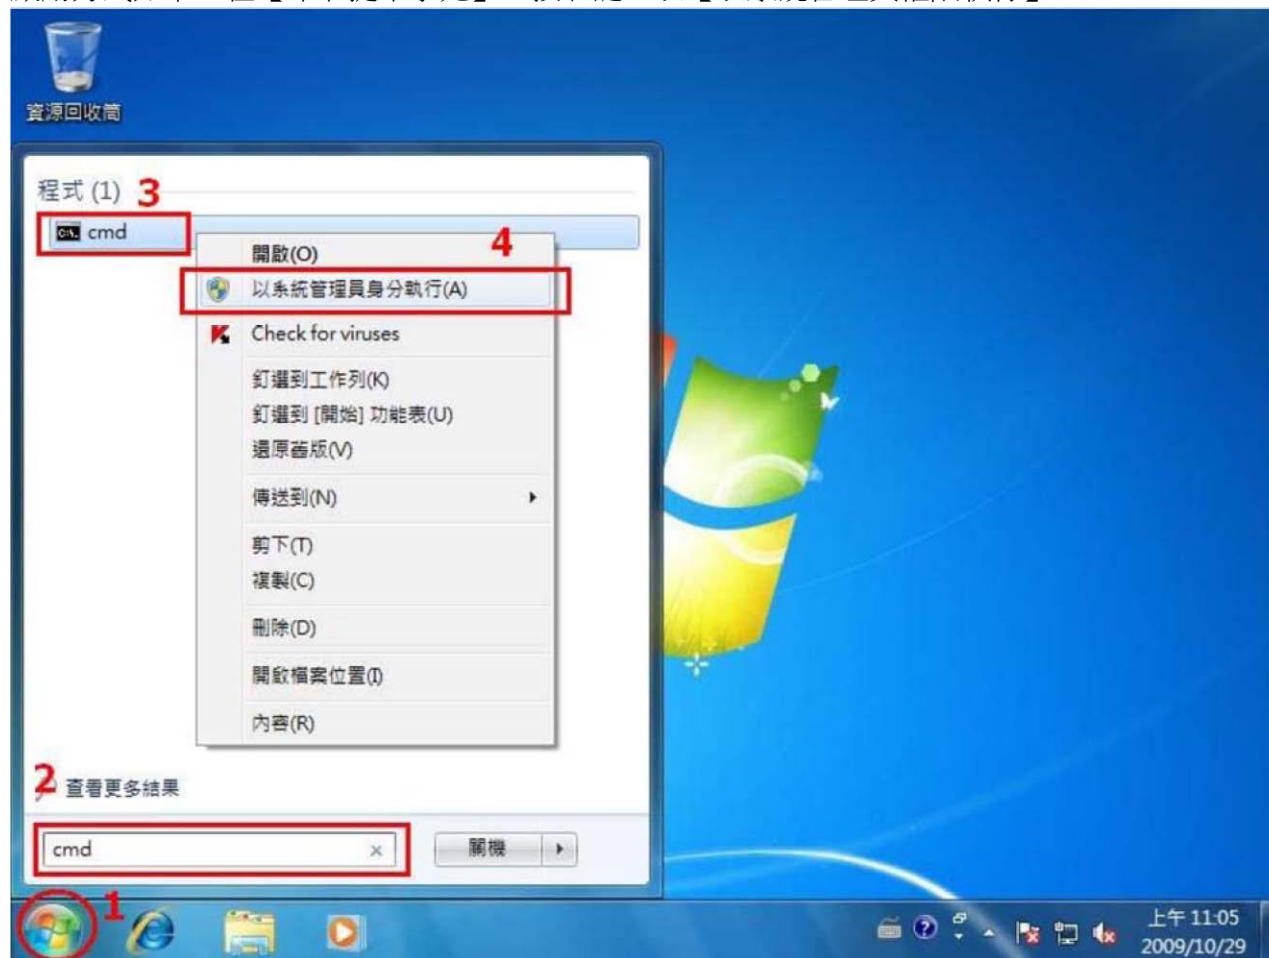

OFFICE2013 KMS認證說明

自即日起，本校微軟全校授權認證方式改採用KMS啟用，啟用時必需為使用校內ip之電腦(校內使用之電腦)。若您為校外電腦要使用，則請使用 VPN方式取得校內 ip再行認證。校外電腦如何取得校內ip，請參考資訊中心首頁 >服務說明 >網路連線 > VPN虛擬私有網路內說明(*須使用Cisco VPN安裝工具，非網頁版)。

注意:KMS認證非永久有效，認證有效期間最長為180天。如超過時限，則需要重新回到校內環境，進行確認方可繼續使用。

啟用方式如下：在【命令提示字元】上按右鍵，以【以系統管理員權限執行】

1. 在「系統管理員：命令提示字元」下切換至office的目錄之下
(64位元) cd c:\Program Files\Microsoft Office\Office15 或
(32位元) c:\Program Files(x86)\Microsoft Office\Office15

(如不確定版本請在「檔案總管」中找尋內有ospp.vbs檔案的資料夾即為正確資料夾，如下圖)